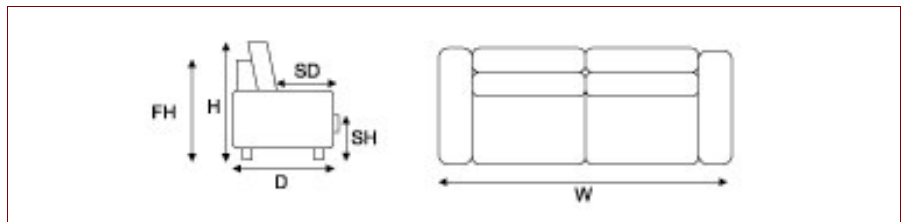

### MEASUREMENTS

<b>Depth (D):</b>	900
<b>Height (H):</b>	870
<b>Frame Height (FH):</b>	740
<b>Seat Height (SH):</b>	490
<b>Seat Depth (SD):</b>	550

	Width (mm)	Fabric - Plain (m)	Fabric - Pattern (m)	Price
<b>Chair</b>	975	7.0	7.0	
<b>2 Seater</b>	1580	10.5	10.5	
<b>2.5 Seater</b>	1730	11.0	11.0	
<b>3 Seater</b>	2150	12.5	12.5	
<b>Double Sofa B</b>	1940	12.0	12.0	